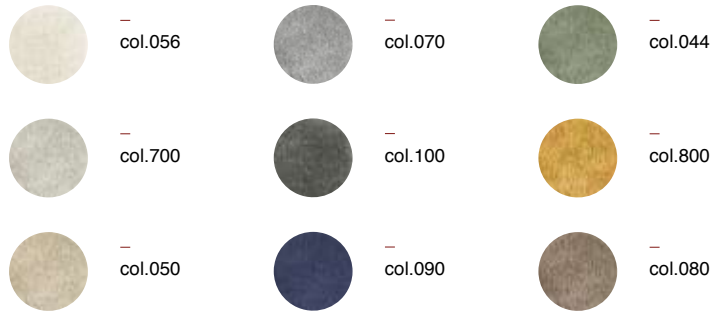

– Metallo/Metal/  
Finitura struttura  
col.PV621

– Metallo/Metal/  
Finitura piano  
col.PV621

**SQUARE**

Dettagli Tappeto  
Carpet Details  
Detalles de la alfombra  
Détails du Tapis

Dettagli Tappeto  
Carpet Details  
Détalles de la alfombra  
Détails du Tapis

# FINISHES

FINITURE METALLO / METAL FINISHES

ottone satinato

AG 820

NB 9020

PV 021

PV 321

PV 621

1094

3147

059

PV 920

cromato lucido

FINITURE LEGNO / WOOD FINISHES

tinto alluminio

ciliegio