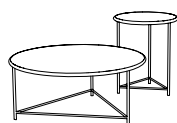

COMPLEMENTI / ELEMENTS

Mex 95