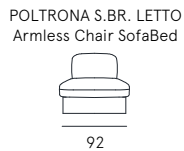

scheda tecnica
technical data sheet

Rivestimento | pelle / tessuto / sintetico
Dettagli | Sistema Letto
Dettagli | Poggiatesta regolabile
Comfort seduta | Poliuretano espanso densità 35
Comfort spalliera | Poliuretano
Materasso | Poliuretano espanso densità 25 h.14 cm
con rivestimento in cotone non sfoderabile
Seduta | H. 50 cm - P. 58 cm
Braccio | H. 65 cm - L. 28 cm

Coating | leather / fabric / synthetic cover
Features | Bed system
Features | Manual ratchet system
Seat comfort | Polyurethane density 35
Back comfort | Polyurethane
Mattress | Polyurethane density 25 h.14 cm
with not removable cotton coating
Seat | H. 50 cm - D. 58 cm
Arm | H. 65 cm - L. 28 cm