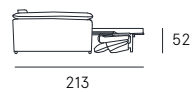

scheda tecnica
technical data sheet

Rivestimento | pelle / tessuto / sintetico
Dettagli | Sistema Letto
Dettagli | Poggiatesta regolabile
Comfort seduta | Poliuretano espanso densità 35
Comfort spalliera | Poliuretano
Materasso | Poliuretano espanso densità 25 h.14 cm
con rivestimento in cotone non sfoderabile
Seduta | H. 50 cm - P. 58 cm
Braccio | H. 65 cm - L. 28 cm

Coating | leather / fabric / synthetic cover
Features | Bed system
Features | Manual ratchet system
Seat comfort | Polyurethane density 35
Back comfort | Polyurethane
Mattress | Polyurethane density 25 h.14 cm
with not removable cotton coating
Seat | H. 50 cm - D. 58 cm
Arm | H. 65 cm - L. 28 cm