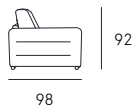

scheda tecnica
technical data sheet

98