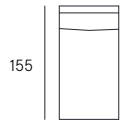

3P S.BR. LETTO  
Armless 3 STR SofaBed

184

2P MAXI S.BR. LETTO  
Armless 2 STR maxi SofaBed

164

2P S.BR. LETTO  
Armless 2 STR SofaBed

144

POLTRONA S.BR. LETTO  
Armless 2 STR SofaBed

94

CL S.BR.  
Armless CL

82

CL CONTENITORE  
CL With Storage

82

BRACCIO "DA 22"  
Arms

22

BRACCIO "DA 12"  
Arms

12

3P S.BR.  
Armless 3 STR

184

2P MAXI S.BR.  
Armless 2 STR maxi

164

2P S.BR.  
Armless 2 STR

144

POL. SBR ABB. 3P  
Armless chair fit to 3P

94