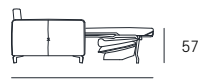

scheda tecnica  
technical data sheet

3P S.BR. LETTO  
Armless 3 STR SofaBed

182

POLTRONA S.BR. LETTO  
Armless Chair SofaBed

92

2P MAXI S.BR. LETTO  
Armless 2 STR maxi SofaBed

162

BRACCIO  
Arms