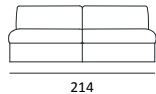

3POSTI S.BR. LETTO  
Armless 3 STR SofaBed

BRACCIO  
Arms

**Rivestimento** | tessuto / sintetico  
**Dettagli** | Sistema Letto  
**Comfort seduta** | Poliuretano espanso densità 35  
**Comfort spalliera** | Poliuretano  
**Materasso** | Poliuretano con molle insacchettate densità 35 h.12 cm con rivestimento in cotone non sfoderabile  
**Seduta** | H. 44 cm - P. 55 cm  
**Braccio** | H. 59 cm - L. 17 cm