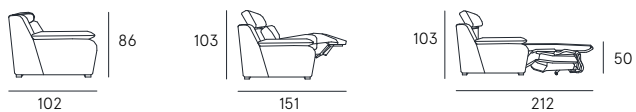

scheda tecnica
technical data sheet

Rivestimento | pelle / tessuto / sintetico
Dettagli | Recliner elettrico + Sistema Letto
Rete | Elettrosaldata con cinghie sulla seduta
Comfort seduta | Poliuretano espanso densità 35
Comfort spalliera | Poliuretano
Materasso | Poliuretano espanso densità 30 h.13 cm
con rivestimento stretch
Seduta | H. 47 cm - P. 62 cm
Braccio | H. 60 cm - L. 25 cm

Coating | leather / fabric / synthetic cover
Features | Electric Relax + Bed system
Frame | Electro-welded bed frame with belts under seat
Seat comfort | Polyurethane density 35
Back comfort | Polyurethane
Mattress | Polyurethane density 30 h.13 cm
with not stretch coating
Seat | H. 47 cm - D. 62 cm
Arm | H. 60 cm - L. 25 cm