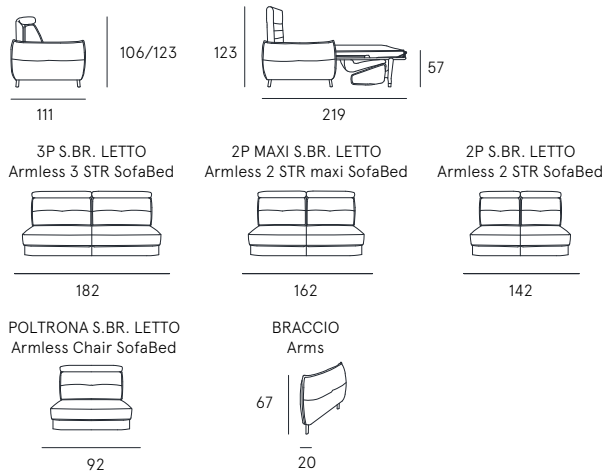

scheda tecnica
technical data sheet

3P S.BR. LETTO
Armless 3 STR SofaBed

2P MAXI S.BR. LETTO
Armless 2 STR maxi SofaBed

2P S.BR. LETTO
Armless 2 STR SofaBed

POLTRONA S.BR. LETTO
Armless Chair SofaBed

BRACCIO
Arms

Rivestimento | tessuto / sintetico
Dettagli | Sistema Letto
Dettagli | Poggiatesta regolabile
Comfort seduta | Poliuretano espanso densità 35
Comfort spalliera | Poliuretano
Materasso | Poliuretano espanso densità 25 h.14 cm
con rivestimento in cotone non sfoderabile
Seduta | H. 50 cm - P. 57 cm
Braccio | H. 67 cm - L. 20 cm

Coating | fabric / synthetic cover
Features | Bed system
Features | Manual ratchet system
Seat comfort | Polyurethane density 35
Back comfort | Polyurethane
Mattress | Polyurethane density 25 h.14 cm
with not removable cotton coating
Seat | H. 50 cm - D. 57 cm
Arm | H. 67 cm - L. 20 cm