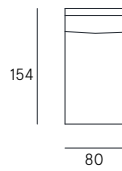

CL S.BR - CL S.BR C/CONT
Armless CL with/without Storage

80

57

H.49

57