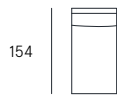

142

POLTRONA S.BR. LETTO  
Armless Chair SofaBed

92

COPPIA BRACCI  
Arms

29

CL CON E SENZA CONT.  
CL With or Without storage

154

80

3POSTI S.BR.  
Armless 3 STR

182

2P MAXI S.BR.  
Armless 2 STR maxi

162

2 POSTI S.BR.  
Armless 2 STR

142

POL. S.BR ABB. 3P S.BR.  
Armless chair fit to 3 STR

92