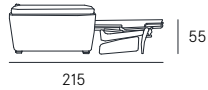

scheda tecnica  
technical data sheet

101

215

3POSTI S.BR. LETTO  
Armless 3 STR SofaBed

182

2P MAXI S.BR. LETTO  
Armless 2 STR maxi SofaBed

162

2 POSTI S.BR. LETTO  
Armless 2 STR SofaBed