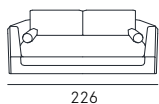

scheda tecnica
technical data sheet

DETTAGLI
Features

BLOCCO SICUREZZA BAMBINI
Child lock