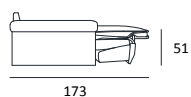

3POSTI S.BR. LETTO  
Armless 3 STR SofaBed

BRACCIO  
Arms

**Rivestimento** | tessuto / sintetico  
**Dettagli** | Sistema Letto  
**Comfort seduta** | Poliuretano espanso densità 35  
**Comfort spalliera** | Poliuretano  
**Materasso** | Poliuretano con molle insacchettate densità 35 h.12 cm con rivestimento in cotone non sfoderabile  
**Seduta** | H. 44 cm - P. 55 cm  
**Braccio** | H. 59 cm - L. 17 cm