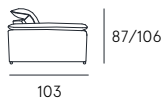

scheda tecnica
technical data sheet

Rivestimento | pelle / tessuto / sintetico
Dettagli | Sistema Letto
Dettagli | Poggiatesta regolabile
Comfort seduta | Poliuretano espanso densità 35
Comfort spalliera | Poliuretano
Materasso | Poliuretano espanso densità 25 h.14 cm
con rivestimento in cotone non sfoderabile
Seduta | H. 50 cm - P. 58 cm
Braccio | H. 65 cm - L. 28 cm

Coating | leather / fabric / synthetic cover
Features | Bed system
Features | Manual ratchet system
Seat comfort | Polyurethane density 35
Back comfort | Polyurethane
Mattress | Polyurethane density 25 h.14 cm
with not removable cotton coating
Seat | H. 50 cm - D. 58 cm
Arm | H. 65 cm - L. 28 cm