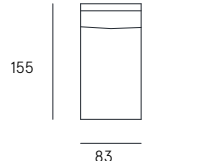

182

162

142

92

19

CL CON E SENZA CONT.
CL With or Without storage

182