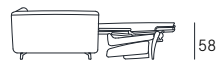

scheda tecnica  
technical data sheet

108

3P S.BR. LETTO  
Armless 3 STR SofaBed

182

POLTRONA S.BR. LETTO  
Armless Chair SofaBed

92

223

2P MAXI S.BR. LETTO  
Armless 2 STR maxi SofaBed