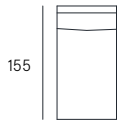

3P S.BR. LETTO  
Armless 3 STR SofaBed

184

2P MAXI S.BR. LETTO  
Armless 2 STR maxi SofaBed

164

2P S.BR. LETTO  
Armless 2 STR SofaBed

144

POLTRONA S.BR. LETTO  
Armless 2 STR SofaBed

94

CL S.BR.  
Armless CL

82

CL CONTENITORE  
CL With Storage

82

BRACCIO "DA 22"  
Arms

22

BRACCIO "DA 12"  
Arms

12

3P S.BR.  
Armless 3 STR

184

2P MAXI S.BR.  
Armless 2 STR maxi

164

2P S.BR.  
Armless 2 STR

144

POL. SBR ABB. 3P  
Armless chair fit to 3P

94