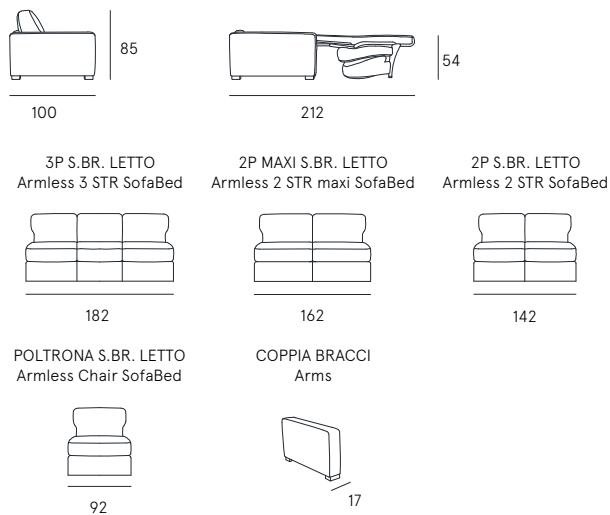

Carso is a comfortable, functional and versatile model. It turns easily into a bed and closes with practicality to become a solid sofa.

scheda tecnica  
technical data sheet

**Rivestimento** | pelle / tessuto / sintetico  
**Dettagli** | Sistema Letto  
**Rete** | Elettrosaldata con cinghie sulla seduta  
**Comfort seduta** | Poliuretano espanso densità 35  
**Comfort spalliera** | Poliuretano  
**Materasso** | Poliuretano espanso densità 28 h.12 cm con rivestimento stretch  
**Seduta** | H. 50 cm - P. 58 cm  
**Braccio** | H. 59 cm - L. 17 cm