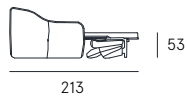

scheda tecnica  
technical data sheet

3P S.BR. LETTO  
Armless 3 STR SofaBed

182

POLTRONA S.BR. LETTO  
Armless Chair SofaBed

92

POL. S.BR ABB. 3P S.BR.  
Armless chair fit to 3 STR

92

2P MAXI S.BR. LETTO  
Armless 2 STR maxi SofaBed