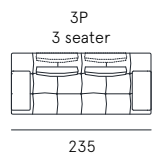

scheda tecnica
technical data sheet

DETTAGLI
Features

SPALLIERA TRASLANTE
Backrest with shifting system

SEDUTA CON CINGHIE ELASTICHE
Seat with elastic belts

Rivestimento | pelle / tessuto / sintetico
Comfort seduta | Poliuretano espanso densità 35
Comfort spalliera | Poliuretano espanso
Piedi | Metallo H. 17,5 cm
Seduta | H. 45 cm - P. 58/84 cm
Braccio | H. 57 cm - L. 35 cm

Coating | leather / fabric / synthetic cover
Seat comfort | Polyurethane density 35
Back comfort | Polyurethane
Feet | Metal H. 17,5 cm
Seat | H. 45 cm - D. 58/84 cm
Arm | H. 57 cm - L. 35 cm