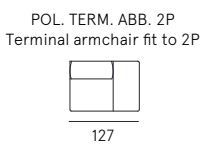

scheda tecnica
technical data sheet

DETTAGLI
Features

POGGIATESTA REGOLABILE
Manual ratchet system

SEDUTA CON CINGHIE ELASTICHE
Seat with elastic belts

Rivestimento | pelle / tessuto / sintetico
Comfort seduta | Poliuretano espanso densità 35
Comfort spalliera | Poliuretano espanso
Piedi | Legno H. 13 cm
Seduta | H. 47 cm - P. 60 cm
Braccio | H. 62 cm - L. 27 cm