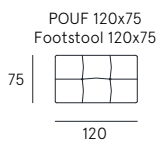

scheda tecnica
technical data sheet

DETTAGLI
Features

SPALLIERA TRASLANTE
Backrest with shifting system

BRACCIOLO TRASLANTE
Armrest with shifting system

SEDUTA CON CINGHIE ELASTICHE
Seat with elastic belts

Rivestimento | tessuto / sintetico
Comfort seduta | Poliuretano espanso densità 35
Comfort spalliera | Poliuretano espanso
Piedi | Metallo H. 17,5 cm
Seduta | H. 45 cm - P. 58/84 cm
Braccio | H. 57 cm - L. 43 cm

Coating | fabric / synthetic cover
Seat comfort | Polyurethane density 35
Back comfort | Polyurethane
Feet | Metal H. 17,5 cm
Seat | H. 45 cm - D. 58/84 cm
Arm | H. 57 cm - L. 43 cm