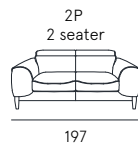

scheda tecnica
technical data sheet

DETTAGLI
Features

POGGIATESTA REGOLABILE
Manual ratchet system

SEDUTA CON CINGHIE ELASTICHE
Seat with elastic belts

Rivestimento | pelle / tessuto / sintetico
Comfort seduta | Poliuretano espanso densità 35
Comfort spalliera | Poliuretano espanso
Piedi | Legno H. 13 cm
Seduta | H. 47 cm - P. 60 cm
Braccio | H. 62 cm - L. 27 cm