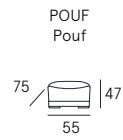

55

POUF
Pouf