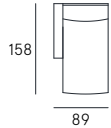

scheda tecnica
technical data sheet

93

POLTRONA
Armchair

90

POLTRONA RCL
Relax Armchair

90

CL 1BR SX/DX ABB. 2P MAXI
CL raf/laf fit to 2P maxi

89