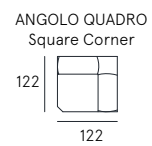

scheda tecnica
technical data sheet