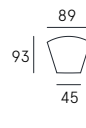

62

POL. 1BR SX/DX ABB. 2P MAXI RCL
Relax Armchair raf/laf fit to 2P maxi

89

POLTRONA ANGOLO
Corner Armchair

88

POL. 1BR SX/DX ABB. 2P MAXI
Armchair raf/laf fit to 2P maxi

89

POUF ANGOLO
Corner pouf