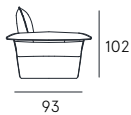

scheda tecnica
technical data sheet

93

POLTRONA
Armchair