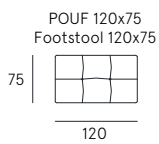

scheda tecnica
technical data sheet

DETTAGLI
Features

SPALLIERA TRASLANTE
Backrest with shifting system

SEDUTA CON CINGHIE ELASTICHE
Seat with elastic belts

Rivestimento | pelle / tessuto / sintetico
Comfort seduta | Poliuretano espanso densità 35
Comfort spalliera | Poliuretano espanso
Piedi | Metallo H. 17,5 cm
Seduta | H. 45 cm - P. 58/84 cm
Braccio | H. 57 cm - L. 35 cm

Coating | leather / fabric / synthetic cover
Seat comfort | Polyurethane density 35
Back comfort | Polyurethane
Feet | Metal H. 17,5 cm
Seat | H. 45 cm - D. 58/84 cm
Arm | H. 57 cm - L. 35 cm