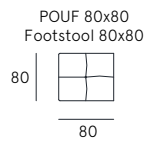

scheda tecnica
technical data sheet