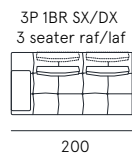

scheda tecnica
technical data sheet

DETTAGLI
Features

SPALLIERA TRASLANTE
Backrest with shifting system