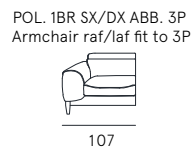

scheda tecnica
technical data sheet

DETTAGLI
Features

POGGIATESTA REGOLABILE
Manual ratchet system

SEDUTA CON CINGHIE ELASTICHE
Seat with elastic belts

Rivestimento | pelle / tessuto / sintetico
Comfort seduta | Poliuretano espanso densità 35
Comfort spalliera | Poliuretano espanso
Piedi | Legno H. 13 cm
Seduta | H. 47 cm - P. 60 cm
Braccio | H. 62 cm - L. 27 cm