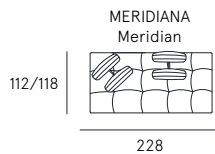

228

DETTAGLI
Features

SPALLIERA TRASLANTE
Backrest with shifting system

SEDUTA CON CINGHIE ELASTICHE
Seat with elastic belts

Rivestimento | pelle
Comfort seduta | Poliuretano espanso densità 35
Comfort spalliera | Poliuretano espanso
Piedi | Metallo H. 17 cm
Seduta | H. 45 cm - P. 58/84 cm
Braccio | H. 59 cm - L. 35 cm

Coating | leather
Seat comfort | Polyurethane density 35
Back comfort | Polyurethane
Feet | Metal H. 17 cm
Seat | H. 45 cm - D. 58/84 cm
Arm | H. 59 cm - L. 35 cm