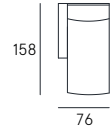

scheda tecnica
technical data sheet

93

POLTRONA
Armchair

90

POLTRONA RCL
Relax Armchair

90

CL 1BR SX/DX ABB. 2P MAXI
CL raf/laf fit to 2P maxi

89

160

POL. 1BR SX/DX
Armchair raf/laf

76

POL. 1BR SX/DX RCL
Relax Armchair raf/laf

76

CL UNICA 1BR SX/DX
CL raf/laf

76

POL. SBR
Armless chair

62

POL. 1BR SX/DX ABB. 2P MAXI RCL
Relax Armchair raf/laf fit to 2P maxi

89

POLTRONA ANGOLO
Corner Armchair

88

POL. 1BR SX/DX ABB. 2P MAXI
Armchair raf/laf fit to 2P maxi

89

POUF ANGOLO
Corner pouf