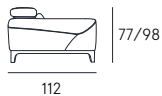

scheda tecnica
technical data sheet