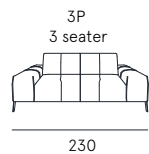

scheda tecnica
technical data sheet

DETTAGLI
Features

SPALLIERA TRASLANTE
Backrest with shifting system

SEDUTA CON CINGHIE ELASTICHE
Seat with elastic belts

Rivestimento | tessuto / sintetico
Comfort seduta | Poliuretano espanso densità 35
Comfort spalliera | Poliuretano espanso
Piedi | Metallo H. 17 cm
Seduta | H. 45 cm - P. 58/84 cm
Braccio | H. 59 cm - L. 35 cm

Coating | fabric / synthetic cover
Seat comfort | Polyurethane density 35
Back comfort | Polyurethane
Feet | Metal H. 17,5 cm
Seat | H. 45 cm - D. 58/84 cm
Arm | H. 59 cm - L. 35 cm