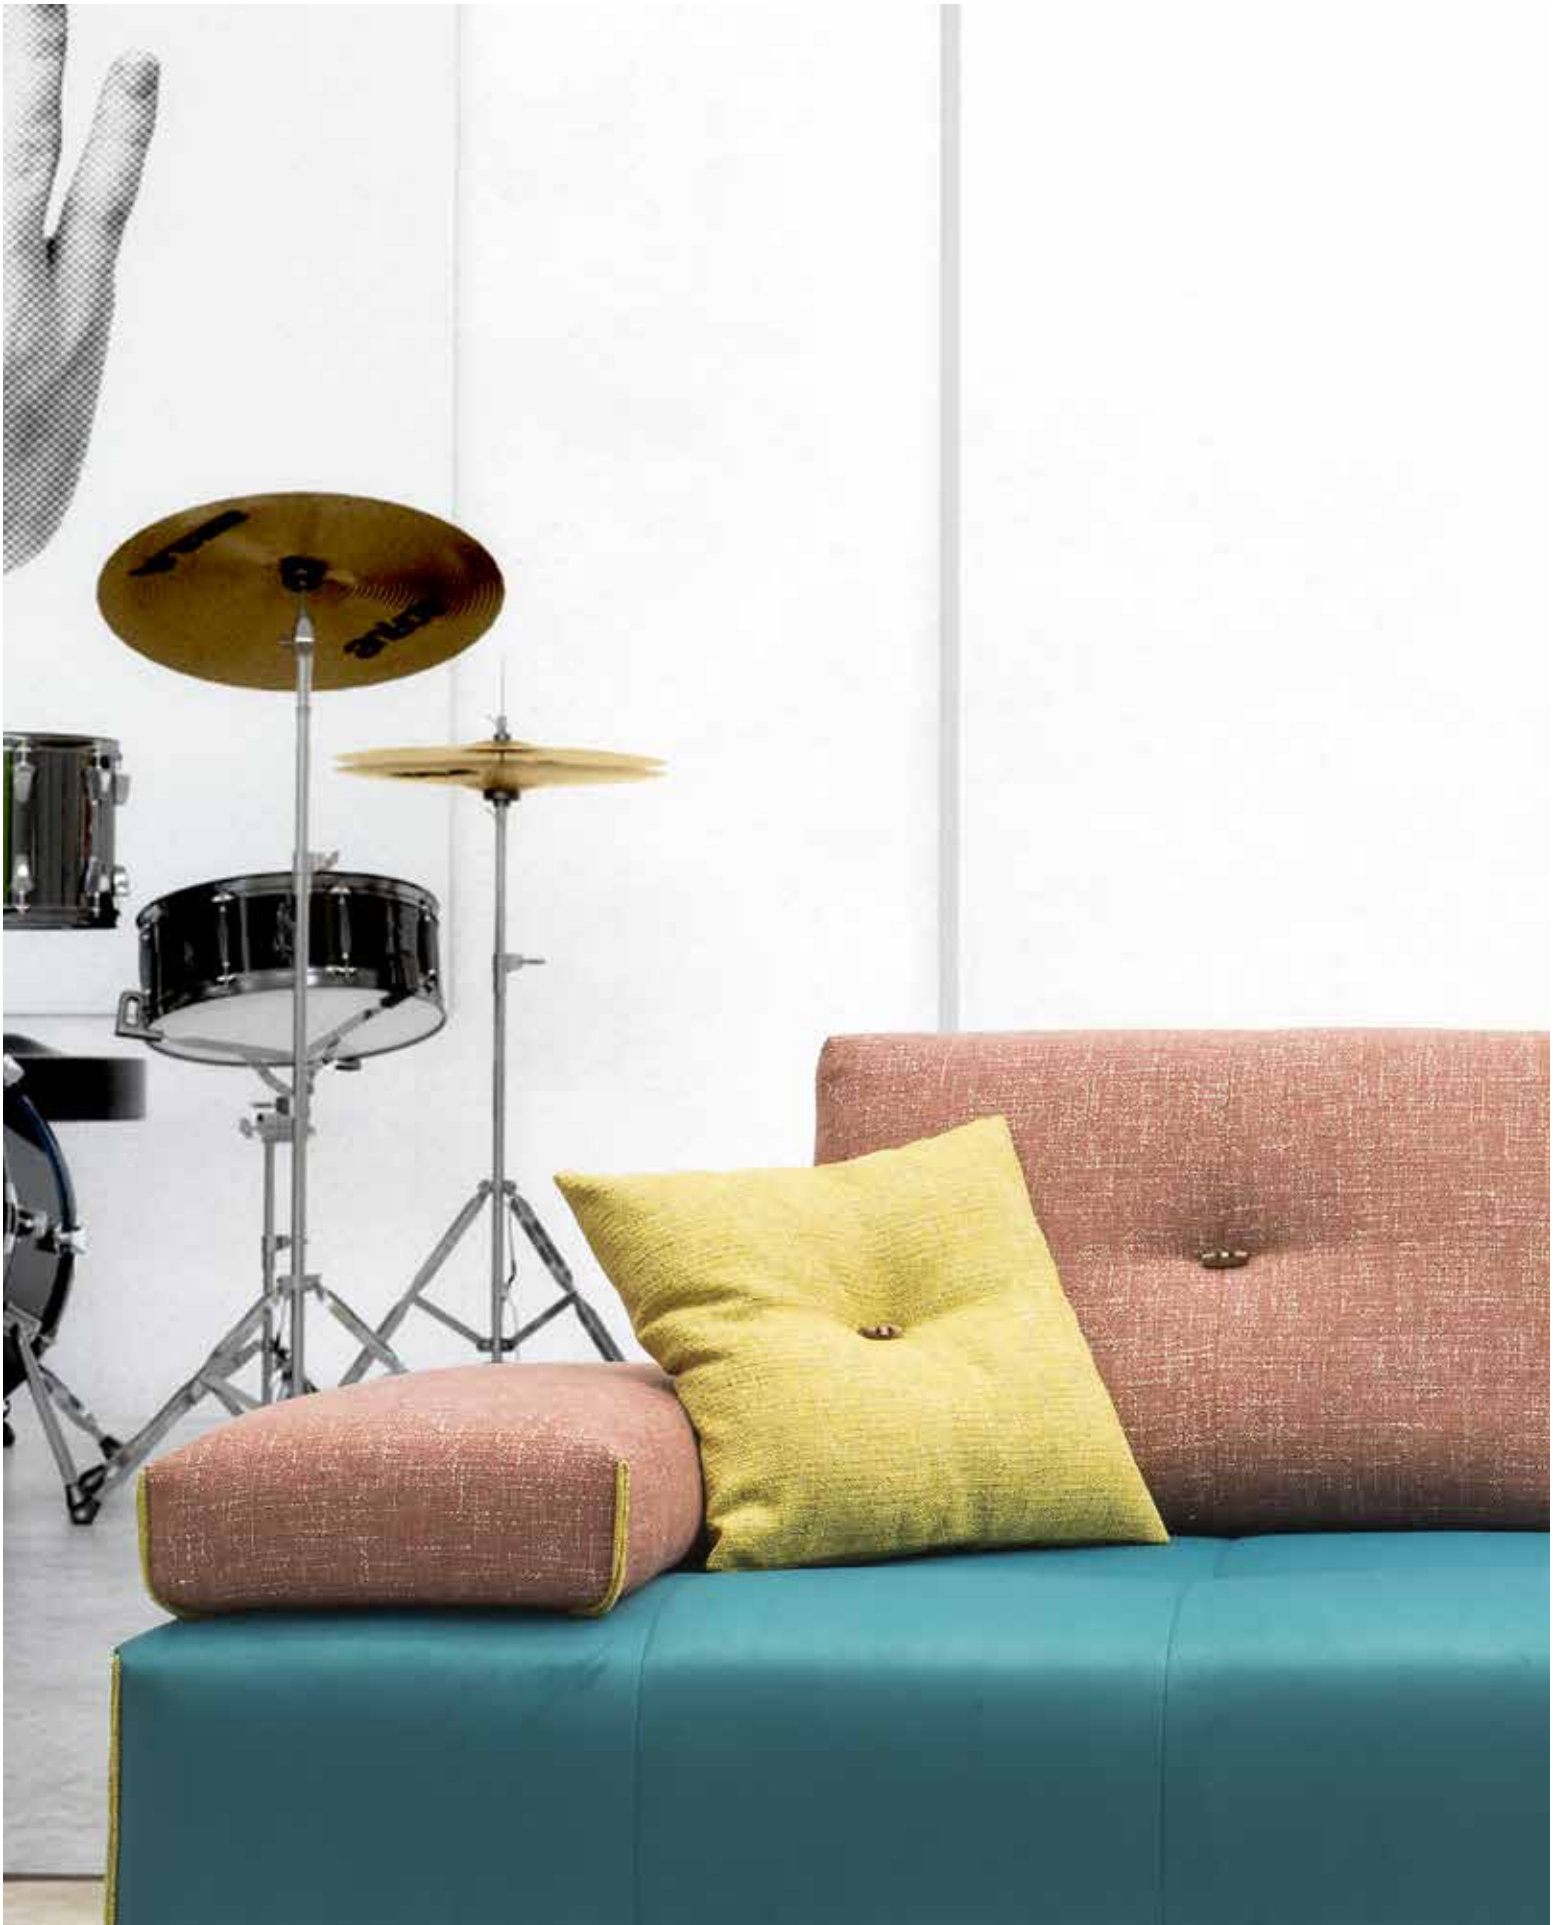

84

ANGOLO CURVO
Rounded Corner

114

DETTAGLI
Features

POGGIATESTA REGOLABILE
Manual ratchet system

SEDUTA CON MOLLE INSACCHETTATE
Seat with pocket springs

Rivestimento | pelle / tessuto / sintetico
Comfort seduta | Poliuretano espanso densità 35
Comfort spalliera | Poliuretano espanso
Piedi | Metallo H. 4,5 cm
Seduta | H. 50 cm - P. 56 cm
Braccio | H. 63 cm - L. 29 cm

Coating | leather / fabric / synthetic cover
Seat comfort | Polyurethane density 35
Back comfort | Polyurethane
Feet | Metal H. 4,5 cm
Seat | H. 50 cm - D. 56 cm
Arm | H. 63 cm - L. 29 cm

s i m p a

Divano a base aperta, fisso o angolare, caratterizzato da spalliere con meccanismo basculante che permettono di aumentare la profondità della seduta. Con le spalliere e i braccioli arretrati la seduta si amplia fino a trasformarsi, all'occorrenza, in un comodo day bed. Versatile e dinamico, Simpa ha una silhouette essenziale ed elegante ben rifinita anche sul retro: infatti, è perfetto per essere inserito nel centro stanza.

An open based Sofa, equipped with tilting mechanism on the backrests and armrests that allow to increase the seat depth and customize the comfort. This mechanism lets the sofa turn into a comfortable day bed. Versatile and dynamic, Simpa has an essential, elegant and well finished shape on the back as well: it perfectly fits in the center of the room too.