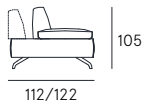

scheda tecnica
technical data sheet