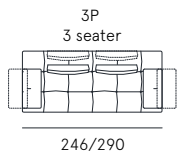

scheda tecnica
technical data sheet

DETTAGLI
Features

SPALLIERA TRASLANTE
Backrest with shifting system

BRACCIOLO TRASLANTE
Armrest with shifting system

SEDUTA CON CINGHIE ELASTICHE
Seat with elastic belts

Rivestimento | pelle / tessuto / sintetico
Comfort seduta | Poliuretano espanso densità 35
Comfort spalliera | Poliuretano espanso
Piedi | Metallo H. 17,5 cm
Seduta | H. 45 cm - P. 58/84 cm
Braccio | H. 57 cm - L. 43 cm

Coating | leather / fabric / synthetic cover
Seat comfort | Polyurethane density 35
Back comfort | Polyurethane
Feet | Metal H. 17,5 cm
Seat | H. 45 cm - D. 58/84 cm
Arm | H. 57 cm - L. 43 cm