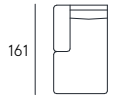

2P 1BR SX/DX
2 seater raf/laf

136

POL. 1BR SX/DX ABB. 3P RCL
Relax Armchair raf/laf fit to 3P

101

POL. SBR ABB. 3P
Armless chair fit to 3P

75

CL 1BR SX/DX ABB. 3P
CL raf/laf fit to 3P

101