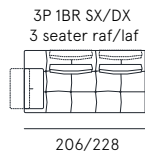

scheda tecnica
technical data sheet