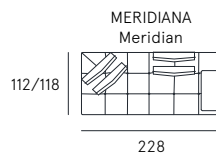

scheda tecnica
technical data sheet

DETTAGLI
Features

SPALLIERA TRASLANTE
Backrest with shifting system

SEDUTA CON CINGHIE ELASTICHE
Seat with elastic belts

Rivestimento | pelle / tessuto / sintetico
Comfort seduta | Poliuretano espanso densità 35
Comfort spalliera | Poliuretano espanso
Piedi | Metallo H. 17,5 cm
Seduta | H. 45 cm - P. 58/84 cm
Braccio | H. 57 cm - L. 35 cm

Coating | leather / fabric / synthetic cover
Seat comfort | Polyurethane density 35
Back comfort | Polyurethane
Feet | Metal H. 17,5 cm
Seat | H. 45 cm - D. 58/84 cm
Arm | H. 57 cm - L. 35 cm