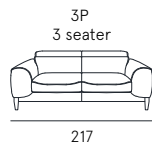

scheda tecnica
technical data sheet