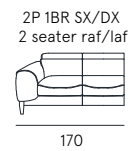

scheda tecnica
technical data sheet

DETTAGLI
Features

POGGIATESTA REGOLABILE
Manual ratchet system

SEDUTA CON CINGHIE ELASTICHE
Seat with elastic belts

Rivestimento | pelle / tessuto / sintetico
Comfort seduta | Poliuretano espanso densità 35
Comfort spalliera | Poliuretano espanso
Piedi | Legno H. 13 cm
Seduta | H. 47 cm - P. 60 cm
Braccio | H. 62 cm - L. 27 cm