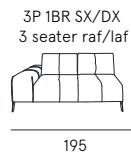

scheda tecnica
technical data sheet