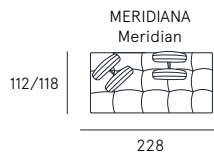

scheda tecnica
technical data sheet

DETTAGLI
Features

SPALLIERA TRASLANTE
Backrest with shifting system

SEDUTA CON CINGHIE ELASTICHE
Seat with elastic belts

Rivestimento | tessuto / sintetico
Comfort seduta | Poliuretano espanso densità 35
Comfort spalliera | Poliuretano espanso
Piedi | Metallo H. 17 cm
Seduta | H. 45 cm - P. 58/84 cm
Braccio | H. 59 cm - L. 35 cm

Coating | fabric / synthetic cover
Seat comfort | Polyurethane density 35
Back comfort | Polyurethane
Feet | Metal H. 17,5 cm
Seat | H. 45 cm - D. 58/84 cm
Arm | H. 59 cm - L. 35 cm