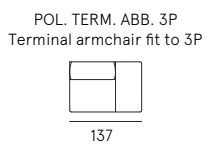

scheda tecnica
technical data sheet

DETTAGLI
Features

POGGIATESTA REGOLABILE
Manual ratchet system

SEDUTA CON CINGHIE ELASTICHE
Seat with elastic belts

Rivestimento | pelle / tessuto / sintetico
Comfort seduta | Poliuretano espanso densità 35
Comfort spalliera | Poliuretano espanso
Piedi | Legno H. 13 cm
Seduta | H. 47 cm - P. 60 cm
Braccio | H. 62 cm - L. 27 cm