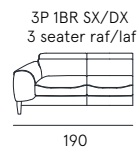

scheda tecnica
technical data sheet

DETTAGLI
Features

POGGIATESTA REGOLABILE
Manual ratchet system

SEDUTA CON CINGHIE ELASTICHE
Seat with elastic belts

Rivestimento | pelle / tessuto / sintetico
Comfort seduta | Poliuretano espanso densità 35
Comfort spalliera | Poliuretano espanso
Piedi | Legno H. 13 cm
Seduta | H. 47 cm - P. 60 cm
Braccio | H. 62 cm - L. 27 cm