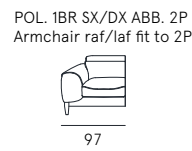

scheda tecnica
technical data sheet

DETTAGLI
Features

POGGIATESTA REGOLABILE
Manual ratchet system

SEDUTA CON CINGHIE ELASTICHE
Seat with elastic belts

Rivestimento | pelle / tessuto / sintetico
Comfort seduta | Poliuretano espanso densità 35
Comfort spalliera | Poliuretano espanso
Piedi | Legno H. 13 cm
Seduta | H. 47 cm - P. 60 cm
Braccio | H. 62 cm - L. 27 cm