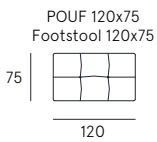

scheda tecnica
technical data sheet