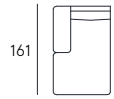

109

POL. TERM. ABB. 3P MAXI
Terminal armchair
fit to 3P maxi